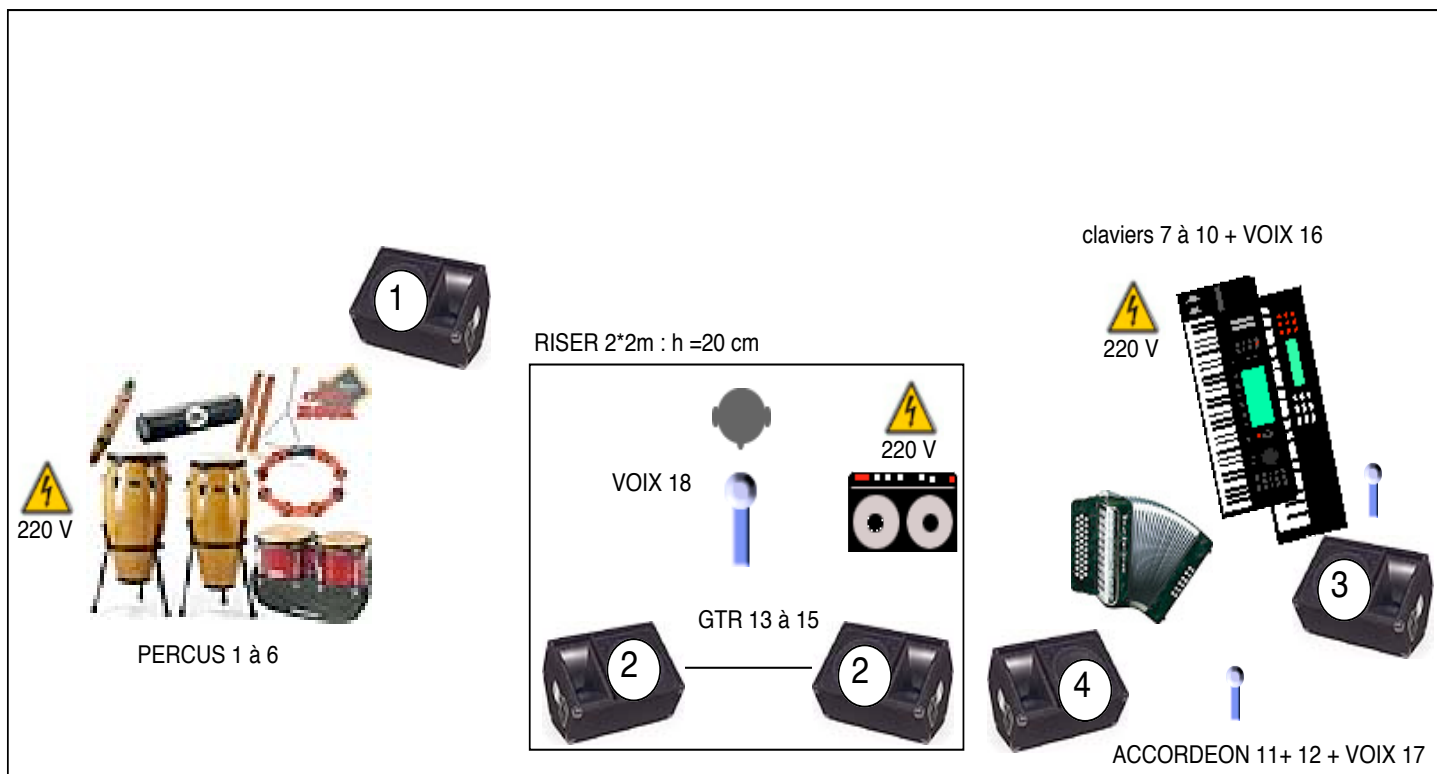

ON S'FAIT UNE BOUFFE

FICHE TECHNIQUE SON : *edition 141009*

N°	Instruments	Micros	Inserts
1	Percussion 1 Congas	SM 57	
2	Percussion 2 Congas	SM 57	
3	Percussion 3 Derbuka	SM 57	
4	Percussion 4 OverHead	KM 184 / SM 81	
5	Percussion 5 OverHead	KM 184 / SM 81	
6	Batterie Electronique	DI active BSS	
7	Clavier 1 gauche Piano	DI active BSS	comp
8	Clavier 1 droit Piano	DI active BSS	comp
9	Clavier 2 gauche NordElectro	DI active BSS	comp
10	Clavier 2 droit NordElectro	DI active BSS	comp
11	Accordéon droit	XLR	
12	Accordeon gauche	XLR	
13	Guitare 1 Son Acoustique	DI active BSS	comp
14	Guitare 2 Son Effet	DI active BSS	comp
15	GUITARE 3	SM 57	comp
16	Voix 2 Chœur Clavier	SM 58	comp
17	Voix 3 Chœur Accordéon	SM 58	comp
18	Voix LEAD	SM 58	comp

CONSOLE DE MIXAGE :

- * 24 / 8 / 2
- * 4 départs aux pré-faders (retours) avec equalisation
- * 2 départs aux post-faders (effets)

. 2 réverbères type Lexicon pcm 91, Yamaha spx 990

Contact son : DRAZAN : 06 72 92 67 69 / ALI : 06 10 49 63 53